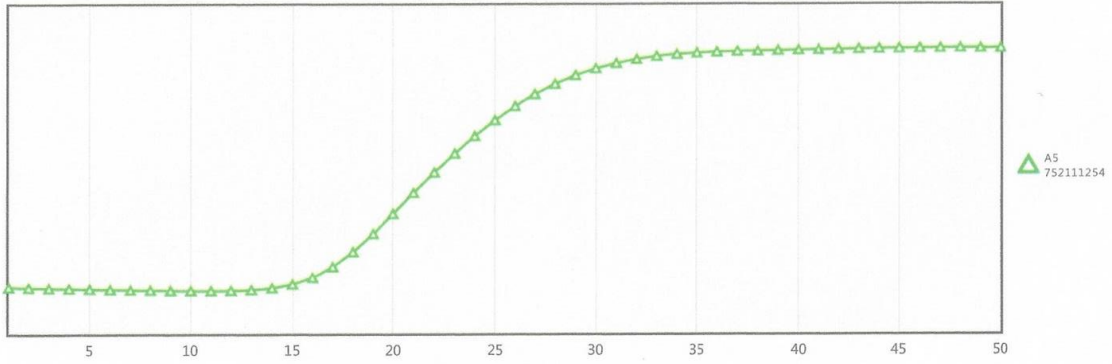

# Run Report: 3978

BD MAX 475/520

BD MAX 585/630