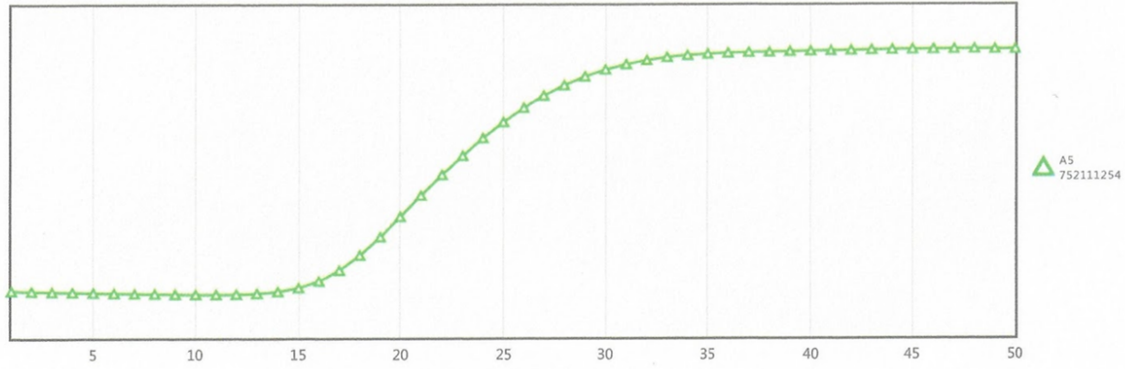

Run Report: 3978

BD MAX 475/520

BD MAX 585/630